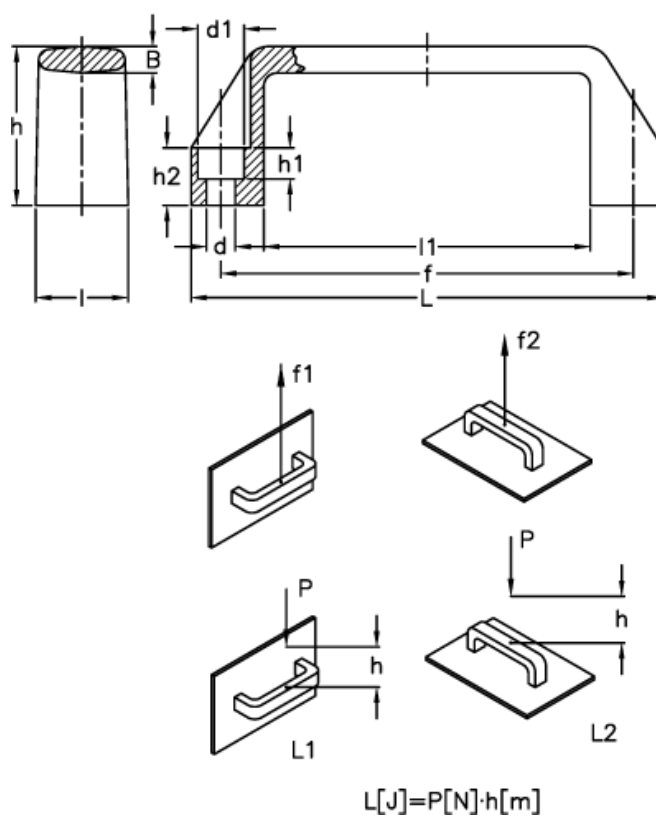

Varenummer: 2304037201
 Beskrivelse: E+G Bøjlegreb
 M.443/200-CH, sort

Mål

B	= 8.0	h2	= 17
d	= 8.5	l	= 28
d1	= 13.5	L	= 197
f	= 179 +/- 1	l1	= 153
F1 (N)	= 2800	L1 (J)	= 28
F2 (N)	= 2700	L2 (J)	= 17
h	= 50		
h1	= 8.5		